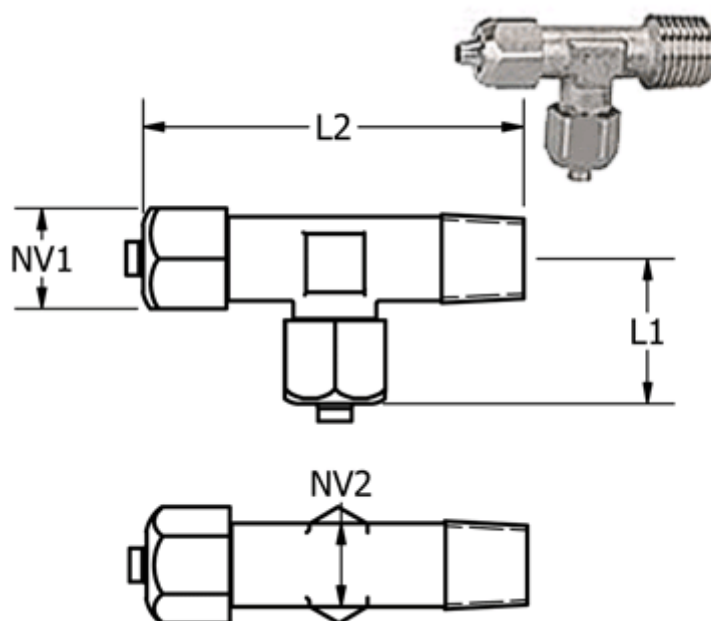

Varenummer: 586151186ESH

Beskrivelse: Rustfast Push-on fitting 15.118-6, Ø6/4-Ø6/4-R 1/8"
T-stykke konisk gevind

Mål

L1 = 23
L2 = 40
NV1 = 12
NV2 = 10